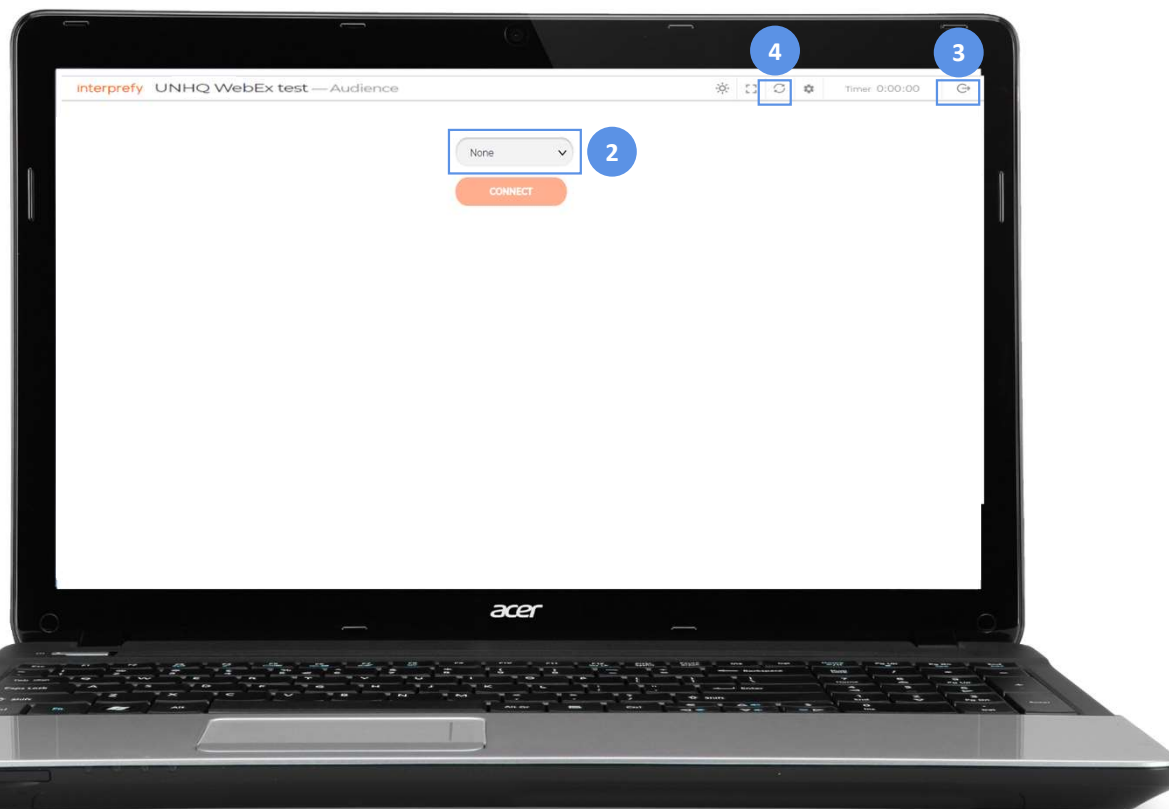

interprefy Anytime. Anywhere.

1

Open

Go to: <http://un.interpret.world/login=l9kprtx7>

2

Select the Language you wish to listen to.
If disconnected press CONNECT.

3

Log out

4

If audio or video degrades, please click this button (RAL Restart All Lines)