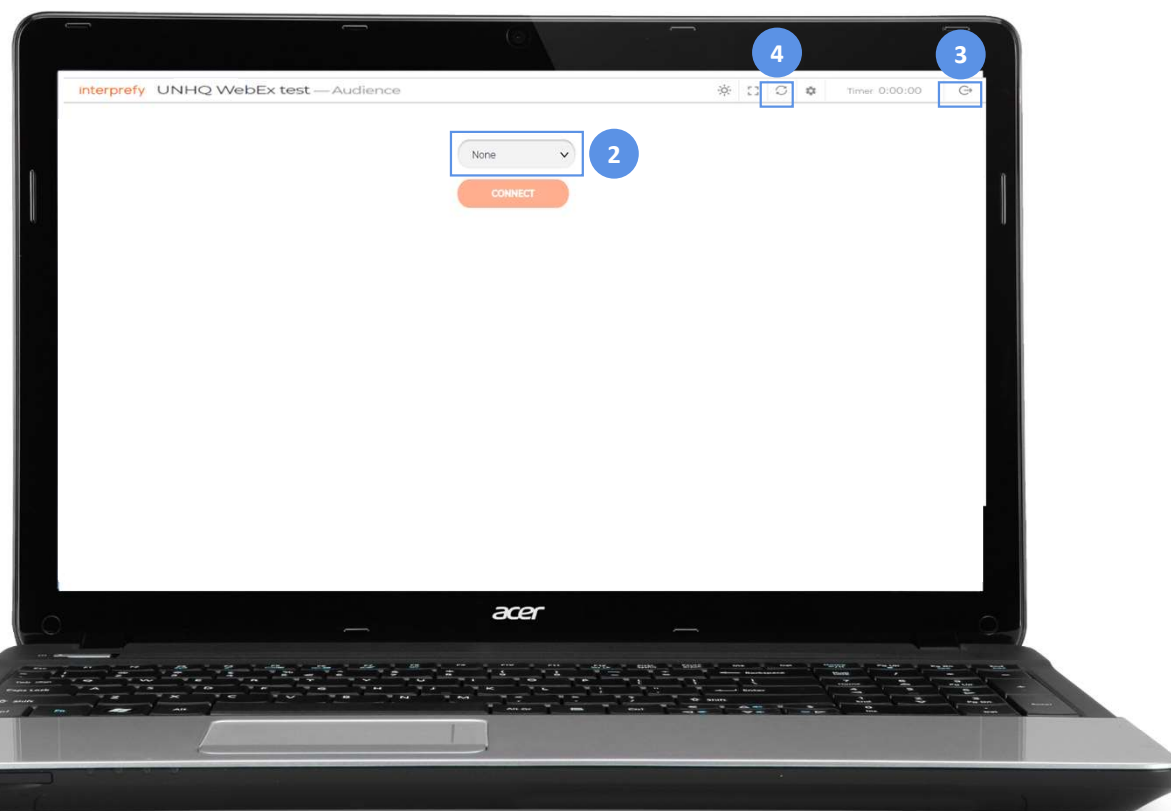

interprefy Anytime. Anywhere.

1

Lancez

Connectez-vous a :

<http://un.interpret.world/login=I9kprtx7>

2

Sélectionnez la langue que vous souhaitez écouter.
Pour vous connecter, cliquez sur CONNECT.

3

Bouton de déconnexion

4

Si la qualité de l'audio ou de la vidéo se dégrade, veuillez cliquer sur ce bouton (RAL = Restart all lines, Relancer les connexions)