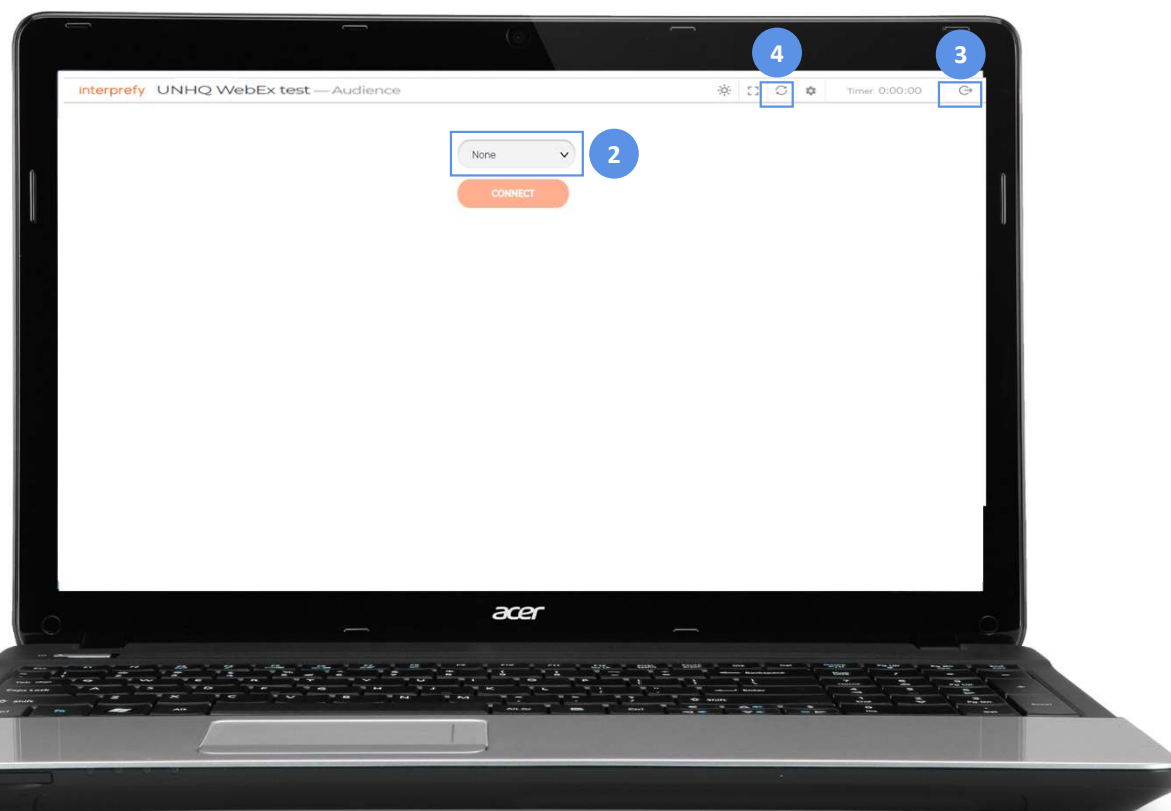

interprefy Anytime. Anywhere.

1

Inicie navegador

Ingresa: <http://un.interpret.world/login=I9kprtx7>

2

Seleccione el idioma que desea escuchar.
En caso de desconexión, oprima CONNECT (Conectar).

3

Terminar sesión

4

Si la calidad del audio o del video disminuye, haga clic en el botón RAL (Restart All Lines/Reiniciar todas las conexiones).