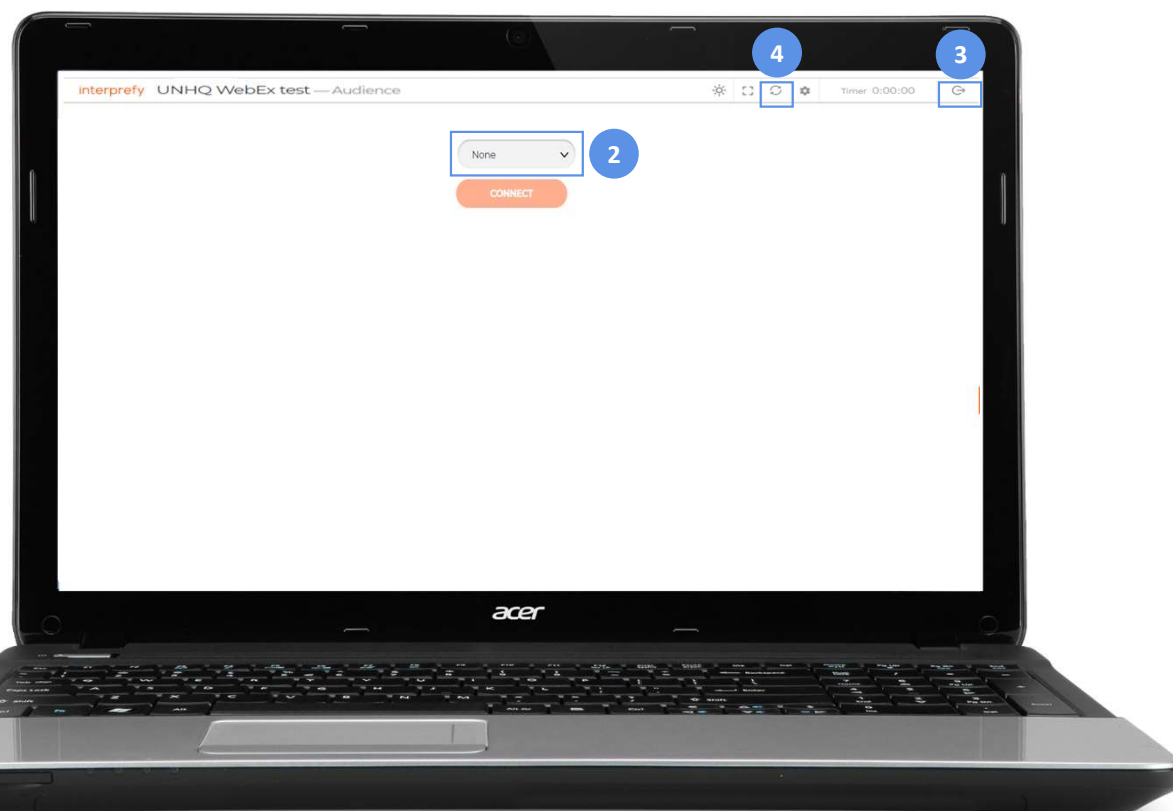

interprefy Anytime. Anywhere.

1

Откройте

Перейдите по ссылке:

<http://un.interpret.world/login=I9kprtx7>

2

Выберите желаемый язык.

При разрыве соединения нажмите **ПОДКЛЮЧИТЬСЯ**

3

Окончание сеанса

4

При ухудшении звука или видео нажмите эту кнопку
(перезапуск всех линий)