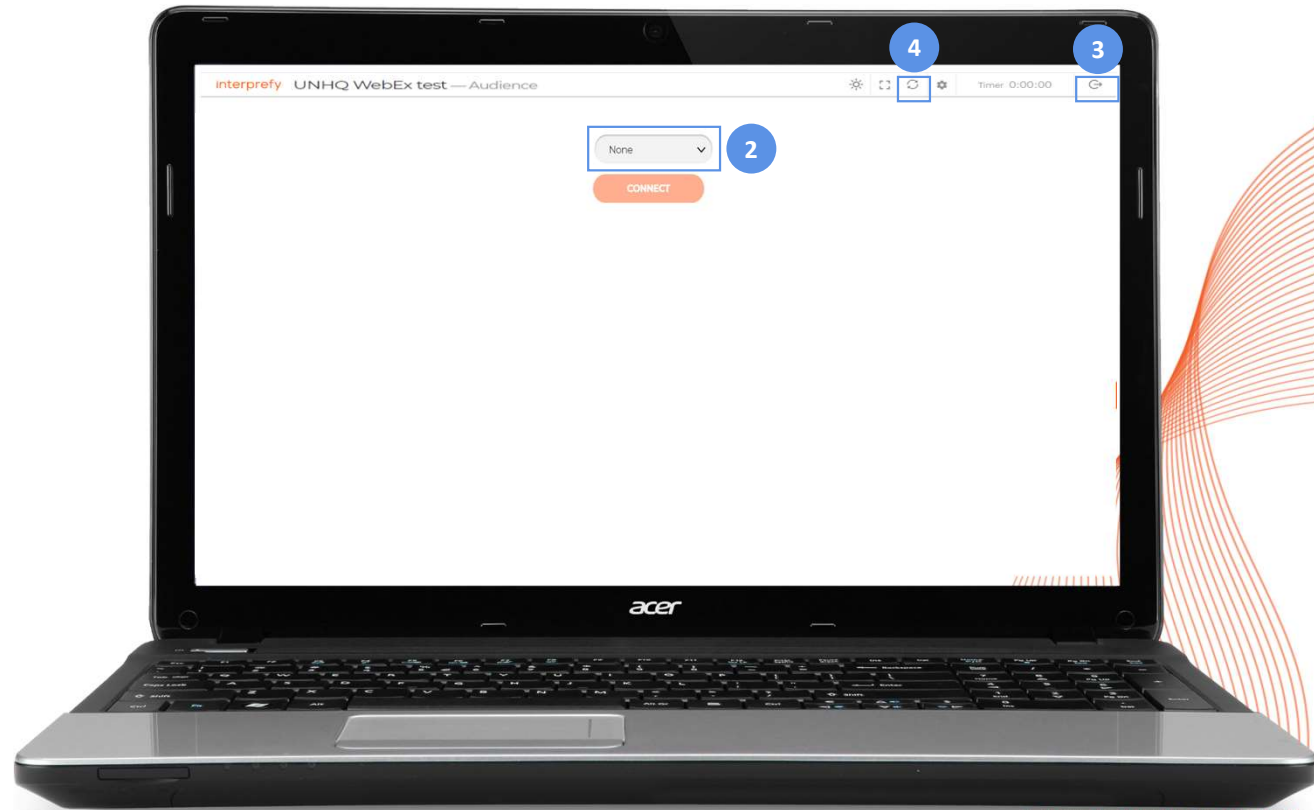

1

افتح

انتقل إلى: <http://un.interpret.world/login=I9kprtx7>

2

اختر اللغة التي ترغب في الاستماع إليها.
في حالة قطع الاتصال اضغط على CONNECT.

3

تسجيل الخروج

4

في حالة تدهور الصوت أو الفيديو، يرجى النقر على هذا الزر
(RAL Restart All Lines)